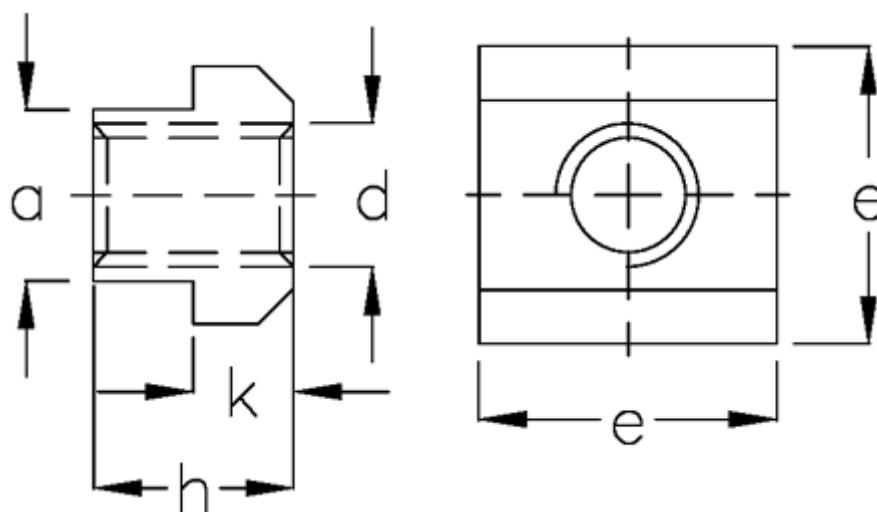

Varenummer: 2050816M1410  
Beskrivelse: E+G T-møtrik  
DIN 508-16-M14-10

## Mål

a	= 16
Bredde T-spor	= 16
d	= M14
e	= 25
h	= 18
k	= 9